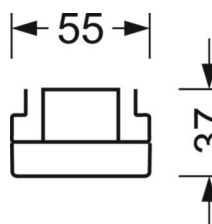

Оптика

Оснастка	LED, цветопередача/оттенок света CRI ≥ 80 / 4000K
Допуск для координаты цветности (MacAdam)	3SDCM
Фотобиологическая безопасность (светильник)	RG1
Номинальный световой поток	6026lm
Срок службы LED	50000h L80/B10 (Tq 40°C)
светоотдача светильников	161lm/W
Угол излучения	20°
UGR поп./вдоль	17.1 / 20.4

DEEP-LINK

<https://www.regiolum.de/ru/article/18550206600>

Ссылка LED 6000lm 840
ηLB 100 %
Φ ↓/↑ 98 % / 2 %
UGR поп./вдоль 17.1 / 20.4

Механика

цвет корпуса белый стандартный для электротехники RAL 9016

размеры (LxWxH/DxH) 1531mm x 55mm x 37mm

размеры

L	1531 mm	Длина
В	55 mm	Ширина
Н	37 mm	Высота