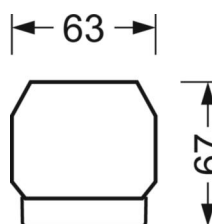

DEEP-LINK

<https://www.regiolum.de/ru/article/18550206600>

Ссылка LED 6000lm 840
ηLB 100 %
Φ ↓/↑ 98 % / 2 %
UGR поп./вдоль 17.1 / 20.4

Механика

цвет корпуса белый стандартный для электротехники RAL 9016

размеры (LxWxH/DxH) 1531mm x 55mm x 37mm

размеры

L	1531 mm	Длина
В	55 mm	Ширина
Н	37 mm	Высота