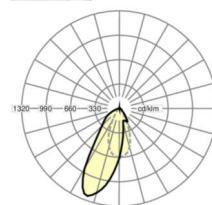

параметры

номер заказа	18550206600
код EAN	4020863363117
номер таможенного тарифа	94051190
Знак прохождения контроля	IP 20, класс защиты I, ENEC10 VDE, F, HACCP DIN10500/Food/IFS-пригодность для применения/BRC, Indoor, CE
Степень ударопрочности IK	IK03 (-20°C bis 40°C)
Температура окружения	ta -20°C в 40°C
Особые свойства	Готовность к IoT «Ready for IoT»
Гарантийный срок	5 лет
Государственные программы поддержки	BEG - государственные субсидии для энергосберегающих зданий (действительна только для Германии)

электротехника

Балласт	Электронный драйвер DALI2 (1 штука)
Мощность системы	37W
сетевое напряжение	230V/50Hz
автоматический предохранитель (пусковой ток)	13 штук/B10, 21 штук/B16, 21 штук/C10, 35 штук/C16
класс энергосбережения/Источник света	D

Оптика

Оснастка	LED, цветопередача/оттенок света CRI ≥ 80 / 4000K
Допуск для координаты цветности (MacAdam)	3SDCM
Фотобиологическая безопасность (светильник)	RG1
Номинальный световой поток	6026lm
Срок службы LED	50000h L80/B10 (Tq 40°C)
светоотдача светильников	161lm/W
Угол излучения	20°
UGR поп./вдоль	17.1 / 20.4

DEEP-LINK

<https://www.regiolum.de/ru/article/18550206600>

Ссылка LED 6000lm 840
ηLB 100 %
Φ ↓/↑ 98 % / 2 %
UGR поп./вдоль 17.1 / 20.4